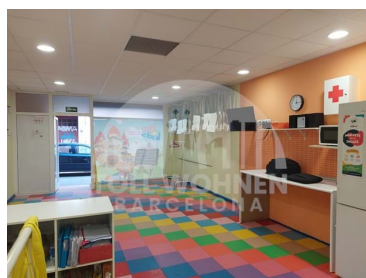

Barcelona - Local

2
Banyes

200
Àrea (m²)

221 000 €
(EUR €)

Local al barri de Porta a prop de l'Av.Meridiana

Immillorable local comercial en venda al barri de Porta.! molt pròxim a l'Av.Meridiana,ideal per a inversió.

Gran oportunitat d' inversió en zona d' alta demanda. Local comercial de 200 m2 en venda . El local es troba en perfecte estat i actualment està llogat.

Característiques del local:
Superfície: 200 m2 construïts.

Estat: Segona mà / Perfecte estat.
Distribució: Diàfana.
Ubicació: Peu de carrer.

Ricard Ballve

+34 654 258 580
rballve@toll-wohnen.es

T +34 690807342 · E info@toll-wohnen.es
Av. Matadepera 149 1o
AMI B05483482

¹ (Trucada a la xarxa fixa nacional) | ² (Trucada de la xarxa mòbil nacional)